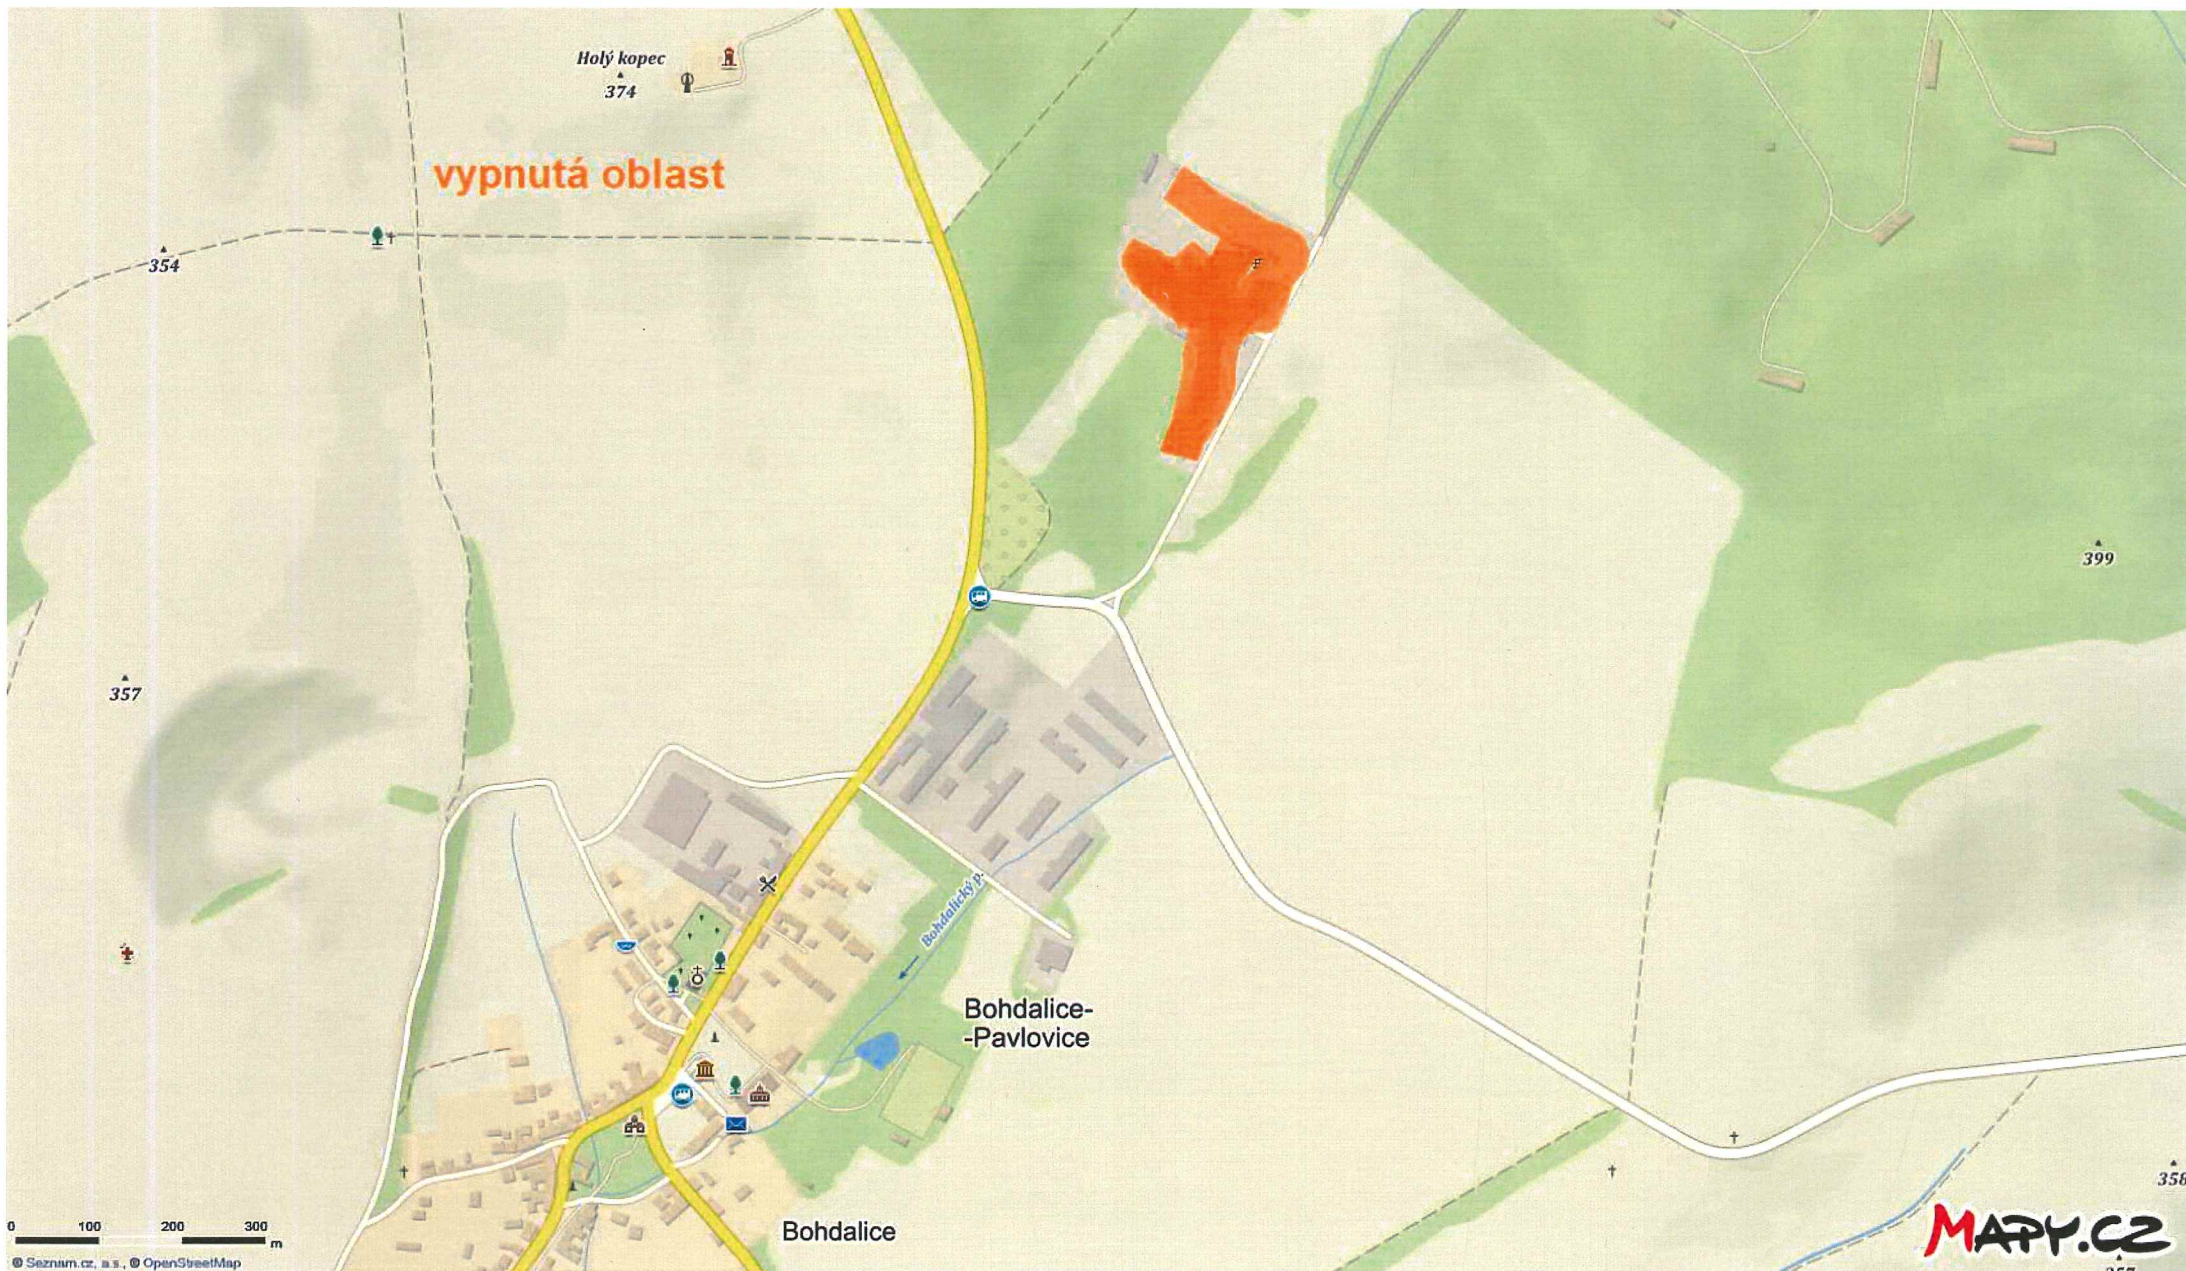

vypnutá oblast

Holý kopec
374

354

357

399

Bohdalice-
Pavlovice

Bohdalický p.

Bohdalice

358

MAPY.CZ

257

0 100 200 300 m

© Seznam.cz, a.s., © OpenStreetMap