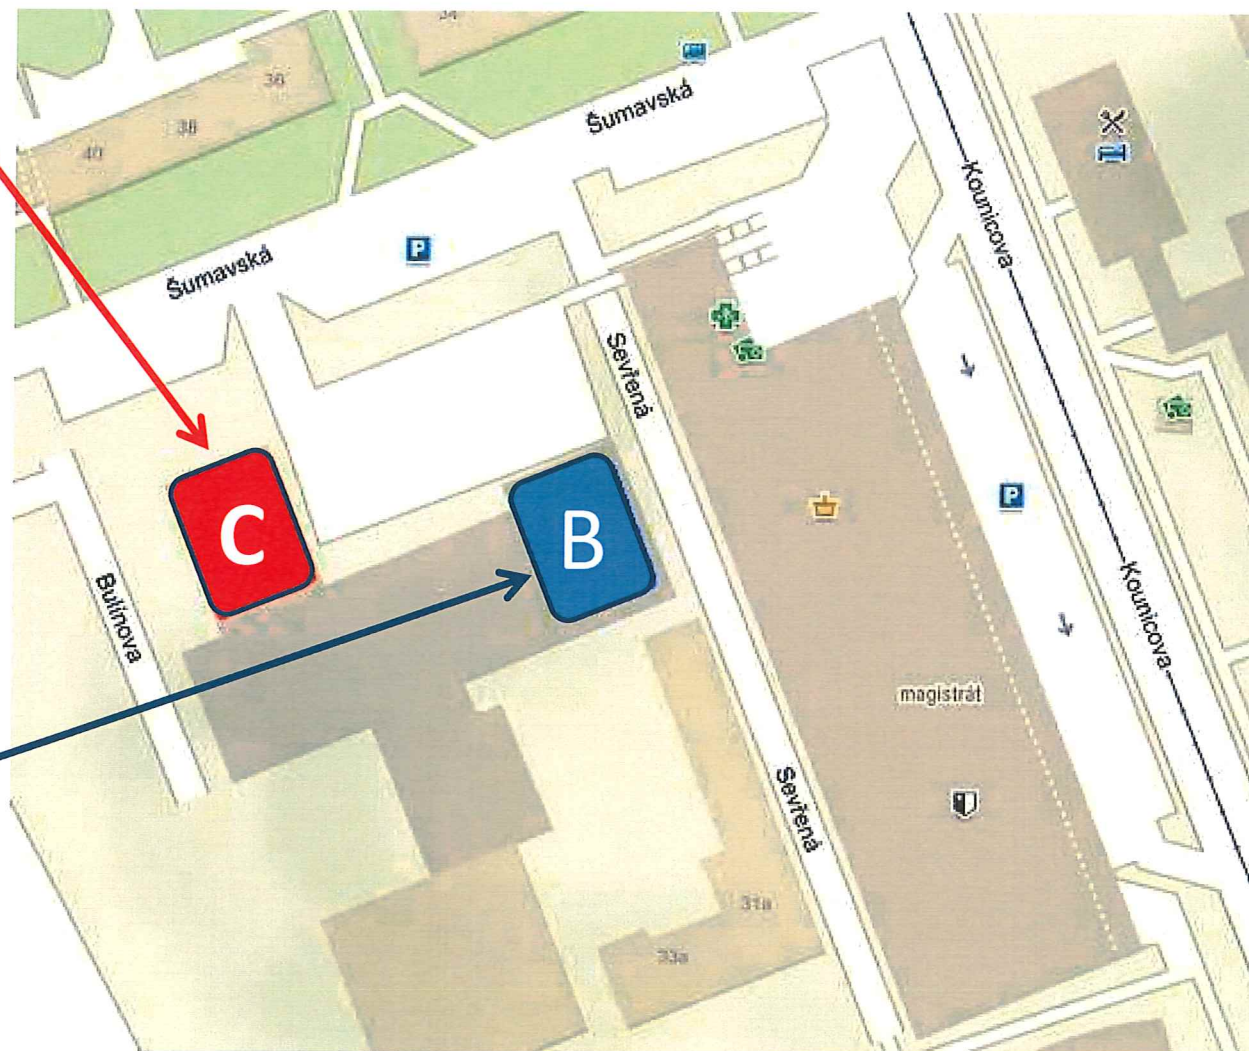

# PŘESTĚHOVÁNÍ ÚZEMNÍHO PRACOVIŠTĚ

Od 25. září 2017 bude Územní pracoviště Brno III Finančního úřadu pro Jihomoravský kraj přesunuto do nové budovy na adrese

**Šumavská 35, Brno**

Dne 20. září bude pracoviště otevřeno jen do 12. hodiny.

*dosavadní  
pracoviště*

*BUDOVA B*  
*Šumavská 31*